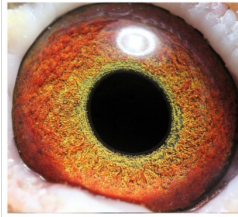

PL-074-23-6483

oryg. Firyn Jerzy, gołąb lotowy