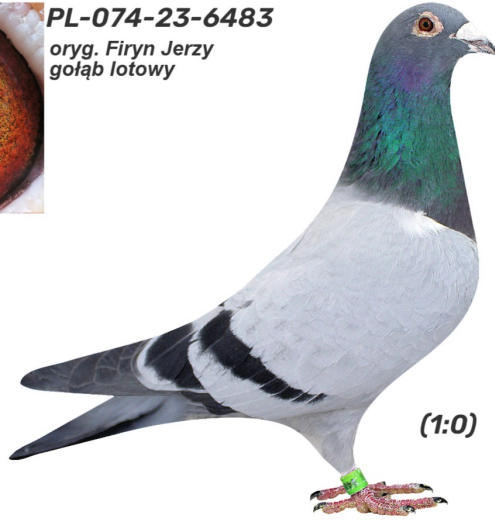

PL-074-23-6483

oryg. Firyn Jerzy, gołąb lotowy

PL-074-23-6483
oryg. Firyn Jerzy
gołąb lotowy