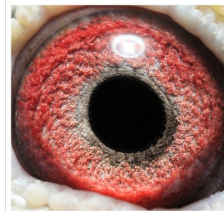

(1:0)

DV-03183-20-148

oryg. G. Van de Veen (Janssen), gołąb rozplodowy

PL-074-21-5313

oryg. Firyn Jerzy, gołąb rozplodowy

DV-03183-20-148
oryg. G. Van de Veen
(Janssen)
gołąb rozplodowy

(1:0)

PL-074-21-5313
oryg. Firyn Jerzy
gołąb rozplodowy