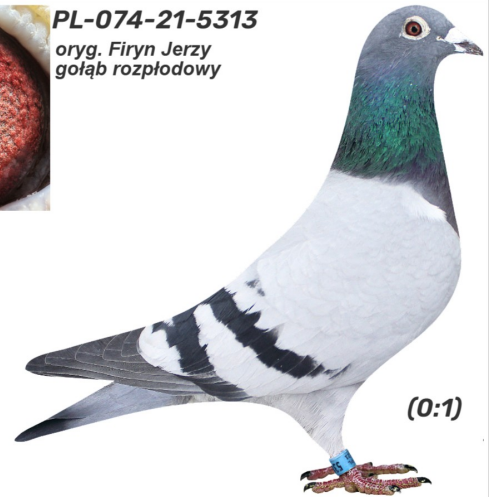

Rodowód gołębia
PL-074-24-4281

Firyn Jerzy (100%)
Oddział PZHGP 074 Starogard Gd. "Kociewie", tel.: 501
186 973 www.naszehodowle.pl

PL-074-24-4281

oryg. Firyn Jerzy, gołąb lotowy

PL-074-24-4281
oryg. Firyn Jerzy
gołąb lotowy

(1:0)

DV-03183-20-148

oryg. G. Van de Veen (Janssen), gołąb rozplodowy

PL-074-21-5313

oryg. Firyn Jerzy, gołąb rozplodowy

DV-03183-20-148
oryg. G. Van de Veen
(Janssen)
gołąb rozplodowy

(1:0)

PL-074-21-5313
oryg. Firyn Jerzy
gołąb rozplodowy

(0:1)

DV-04349-17-159

gołąb rozplodowy

DV-06600-17-834

100% Janssen

PL-074-20-733

oryg. Firyn Jerzy

PL-074-15-7040