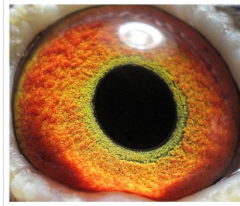

Rodowód gołębia
PL-074-24-4281

Firyn Jerzy (100%)
Oddział PZHGP 074 Starogard Gd. "Kociewie", tel.: 501
186 973 www.naszehodowle.pl

PL-074-24-4281

oryg. Firyn Jerzy, gołąb lotowy

PL-074-24-4281
oryg. Firyn Jerzy
gołąb lotowy

(1:0)

DV-03183-20-148

oryg. G. Van de Veen (Janssen), gołąb rozplodowy

PL-074-21-5313

oryg. Firyn Jerzy, gołąb rozplodowy

DV-03183-20-148
oryg. G. Van de Veen
(Janssen)
gołąb rozplodowy

(1:0)

PL-074-21-5313
oryg. Firyn Jerzy
gołąb rozplodowy