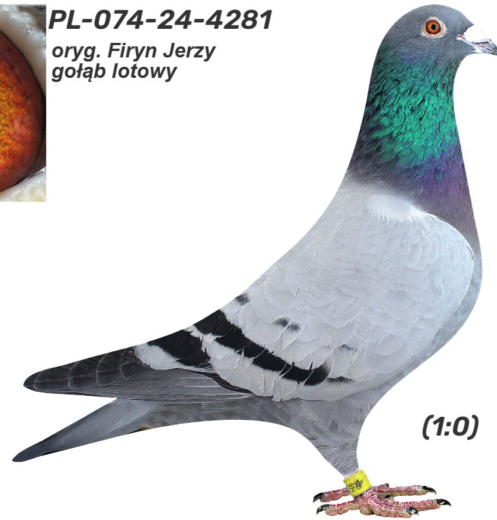

Rodowód gołębia
PL-074-24-4281

Firyn Jerzy (100%)
Oddział PZHGP 074 Starogard Gd. "Kociewie", tel.: 501
186 973 www.naszehodowle.pl

PL-074-24-4281

oryg. Firyn Jerzy, gołąb lotowy

PL-074-24-4281
oryg. Firyn Jerzy
gołąb lotowy

(1:0)

DV-03183-20-148

oryg. G. Van de Veen (Janssen), gołąb rozplodowy

PL-074-21-5313

oryg. Firyn Jerzy, gołąb rozplodowy

DV-03183-20-148
oryg. G. Van de Veen
(Janssen)
gołąb rozplodowy

(1:0)

PL-074-21-5313
oryg. Firyn Jerzy
gołąb rozplodowy

(0:1)

DV-04349-17-159

gołąb rozplodowy

DV-06600-17-834

100% Janssen

PL-074-20-733

oryg. Firyn Jerzy

PL-074-15-7040