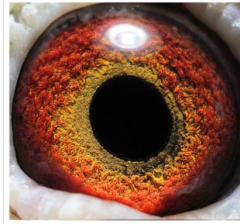

PL-0263-19-2392

podstawowy gołąb rozplodowy hodowli ś.p. Jerzego Firyna

PL-0263-19-2392
podstawowy gołąb rozplodowy

(1:0)

	♂
--	---

	♀
--	---

♂	
---	--

♀	
---	--