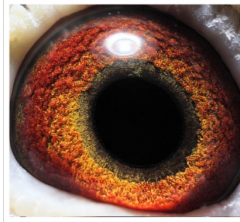

PL-074-20-723

oryg. Firyn Jerzy, podstawowy gołąb rozplodowy hodowli ś.p. Jerzego Firyna

PL-074-20-723
oryg. Firyn Jerzy
gołąb rozplodowy

(1:0)

PL-074-18-12300

oryg. Firyn Jerzy

PL-074-17-2720

oryg. Firyn Jerzy