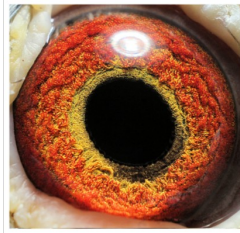

DV-03183-19-56

oryg. G. Van de Veen (Janssen), gołąb rozplodowy

DV-03183-19-56
oryg. G. Van de Veen
(Janssen)
gołąb rozplodowy

(1:0)

DV-02383-18-519

DV-06600-17-811

100% Janssen

02383-18-519 V
2018 r. / 3 Pasaż