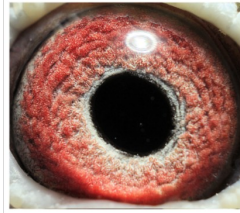

PL-0172-16-4945

podstawowy gołąb rozplodowy hodowli ś.p. Jerzego Firyna, gołąb rozplodowy

PL-0172-16-4945
podstawowy gołąb rozplodowy

(1:0)

	♂
--	---

	♀
--	---

♂	
---	--

	♀
--	---