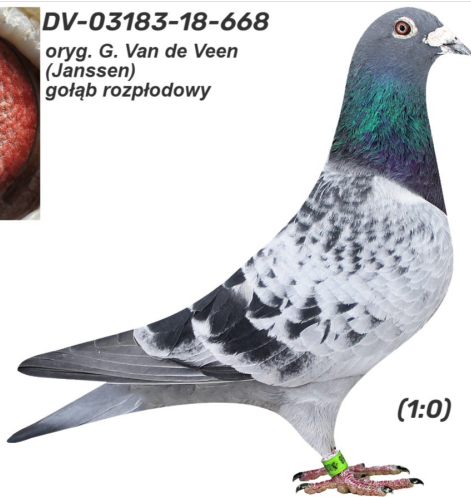

Rodowód gołębia
PL-074-21-5380

Firyn Jerzy (100%)
Oddział PZHGP 074 Starogard Gd. "Kociewie", tel.: 501
186 973 www.naszehodowle.pl

PL-074-21-5380

oryg. Firyn Jerzy, gołąb rozplodowy

PL-074-21-5380
oryg. Firyn Jerzy
gołąb rozplodowy

(0:1)

DV-03183-18-668

oryg. G. Van de Veen (Janssen), gołąb rozplodowy

DV-02222-21-1113

oryg. Gebr. Blum (Vloemans/ Koopman/ Bosua), córka "Henri", linia
"Hurricane 51", "Mighty Man Junior", "Filuno", "Belfika", gołąb rozplodowy

DV-03183-18-668
oryg. G. Van de Veen
(Janssen)
gołąb rozplodowy

(1:0)

DV-02222-21-1113
oryg. Gebr. Blum
(Vloemans/ Koopman/
Bosua), córka "Henri"
linia "Hurricane 51"
"Mighty Man Junior"
"Filuno", "Belfika"
gołąb rozplodowy

(0:1)

DV-06439-13-283

oryg. G. Lukowski, super
rozplodowiec

DV-06600-09-11

100% Janssen

DV-02222-19-333

oryg. Gebr. Blum (Vloemans/
Koopman), "Henri", linia "Hurricane
51", "Magic Man", "Kleine Dirk"

DV-02222-15-760