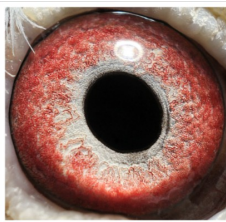

(0:1)

DV-03183-18-668

oryg. G. Van de Veen (Janssen), gołąb rozplodowy

DV-02222-21-1113

oryg. Gebr. Blum (Vloemans/ Koopman/ Bosua), córka "Henri", linia
"Hurricane 51", "Mighty Man Junior", "Filuno", "Belfika", gołąb rozplodowy

DV-03183-18-668
oryg. G. Van de Veen
(Janssen)
gołąb rozplodowy

(1:0)

DV-02222-21-1113
oryg. Gebr. Blum
(Vloemans/ Koopman/
Bosua), córka "Henri"
linia "Hurricane 51"
"Mighty Man Junior"
"Filuno", "Belfika"
gołąb rozplodowy