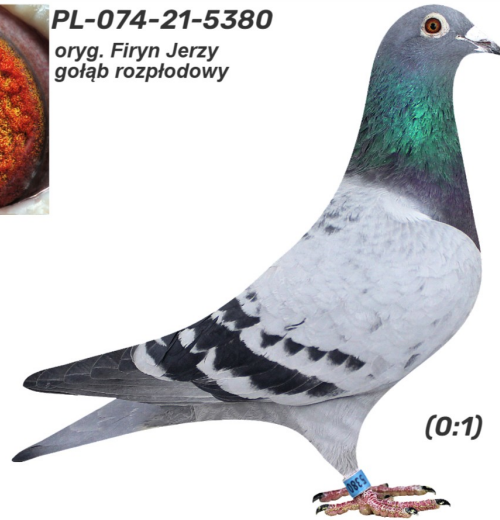

Rodowód gołębia
PL-074-21-5380

Firyn Jerzy (100%)
Oddział PZHGP 074 Starogard Gd. "Kociewie", tel.: 501
186 973 www.naszehodowle.pl

PL-074-21-5380

oryg. Firyn Jerzy, gołąb rozplodowy

PL-074-21-5380
oryg. Firyn Jerzy
gołąb rozplodowy

(0:1)

DV-03183-18-668

oryg. G. Van de Veen (Janssen), gołąb rozplodowy

DV-02222-21-1113

oryg. Gebr. Blum (Vloemans/ Koopman/ Bosua), córka "Henri", linia
"Hurricane 51", "Mighty Man Junior", "Filuno", "Belfika", gołąb rozplodowy

DV-03183-18-668
oryg. G. Van de Veen
(Janssen)
gołąb rozplodowy

(1:0)

DV-02222-21-1113
oryg. Gebr. Blum
(Vloemans/ Koopman/
Bosua), córka "Henri"
linia "Hurricane 51"
"Mighty Man Junior"
"Filuno", "Belfika"
gołąb rozplodowy

(0:1)

DV-06439-13-283

oryg. G. Lukowski, super
rozplodowiec

DV-06600-09-11

100% Janssen

DV-02222-19-333

oryg. Gebr. Blum (Vloemans/
Koopman), "Henri", linia "Hurricane
51", "Magic Man", "Kleine Dirk"

DV-02222-15-760