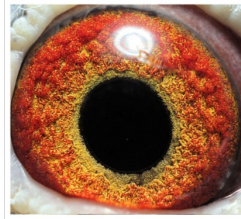

Rodowód gołębia
PL-074-21-5380

Firyn Jerzy (100%)
Oddział PZHGP 074 Starogard Gd. "Kociewie", tel.: 501
186 973 www.naszehodowle.pl

PL-074-21-5380

oryg. Firyn Jerzy, gołąb rozplodowy

PL-074-21-5380
oryg. Firyn Jerzy
gołąb rozplodowy

(0:1)

DV-03183-18-668

oryg. G. Van de Veen (Janssen), gołąb rozplodowy

DV-02222-21-1113

oryg. Gebr. Blum (Vloemans/ Koopman/ Bosua), córka "Henri", linia
"Hurricane 51", "Mighty Man Junior", "Filuno", "Belfika", gołąb rozplodowy

DV-03183-18-668
oryg. G. Van de Veen
(Janssen)
gołąb rozplodowy

(1:0)

DV-02222-21-1113
oryg. Gebr. Blum
(Vloemans/ Koopman/
Bosua), córka "Henri"
linia "Hurricane 51"
"Mighty Man Junior"
"Filuno", "Belfika"
gołąb rozplodowy