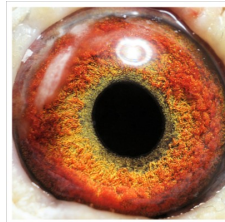

(0:1)

DV-03183-18-668

oryg. G. Van de Veen (Janssen), gołąb rozplodowy

DV-02222-21-1113

oryg. Gebr. Blum (Vloemans/ Koopman/ Bosua), córka "Henri", linia
"Hurricane 51", "Mighty Man Junior", "Filuno", "Belfika", gołąb rozplodowy

DV-03183-18-668
oryg. G. Van de Veen
(Janssen)
gołąb rozplodowy

(1:0)

DV-02222-21-1113
oryg. Gebr. Blum
(Vloemans/ Koopman/
Bosua), córka "Henri"
linia "Hurricane 51"
"Mighty Man Junior"
"Filuno", "Belfika"
gołąb rozplodowy