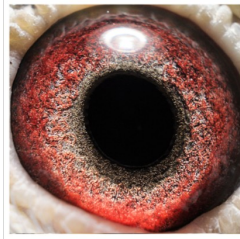

PL-074-20-732

oryg. Firyn Jerzy, podstawowy gołąb rozplodowy hodowli ś.p. Jerzego Firyna

PL-074-20-732
oryg. Firyn Jerzy
gołąb rozplodowy

(0:1)

PL-074-19-3030

oryg. Firyn Jerzy

PL-074-18-12216

oryg. Firyn Jerzy, "Beno"