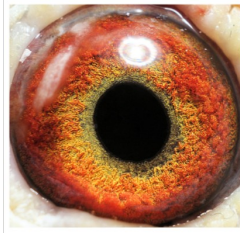

Rodowód gołębia
DV-02222-21-1113

Firyn Jerzy (100%)
Oddział PZHGP 074 Starogard Gd. "Kociewie", tel.: 501
186 973 www.naszhodowle.pl

DV-02222-21-1113

oryg. Gebr. Blum (Vloemans/ Koopman/ Bosua), córka "Henri", linia "Hurrican 51", "Mighty Man Junior", "Filuno", "Belfika", gołąb rozplodowy

DV-02222-21-1113

oryg. Gebr. Blum
(Vloemans/ Koopman/
Bosua), córka "Henri"
linia "Hurrican 51"
"Mighty Man Junior"
"Filuno", "Belfika"
gołąb rozplodowy

(0:1)

DV-02222-19-333

oryg. Gebr. Blum (Vloemans/ Koopman), "Henri", linia "Hurrican 51",
"Magic Man", "Kleine Dirk"