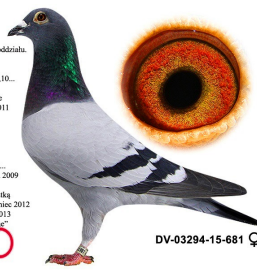

DV-03294-15-681 ♀