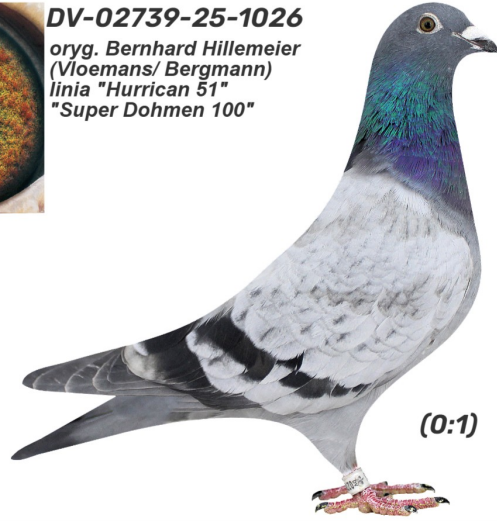

Rodowód gołębia
DV-02739-25-1026

German Team

ul. Młyńska 4, 83-210 Zblewo, tel.: 511 607 710
www.naszhodowle.pl

DV-02739-25-1026

oryg. Bernhard Hillemeier (Vloemans/ Bergmann), linia "Hurricane 51", "Super Dohmen 100"

DV-02739-25-1026
oryg. Bernhard Hillemeier
(Vloemans/ Bergmann)
linia "Hurricane 51"
"Super Dohmen 100"

(0:1)

♂

♀

♂

♀

♂

♀