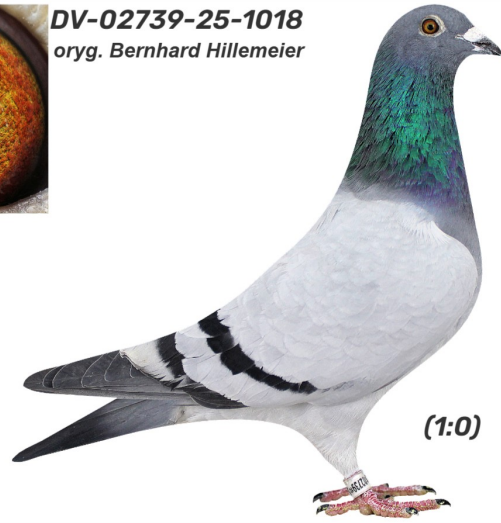

Rodowód gołębia
DV-02739-25-1018

German Team

ul. Młyńska 4, 83-210 Zblewo, tel.: 511 607 710
 www.naszhodowle.pl

DV-02739-25-1018

oryg. Bernhard Hillemeier

DV-02739-25-1018
 oryg. Bernhard Hillemeier

(1:0)

♂

♀

♂

♀

♂

♀