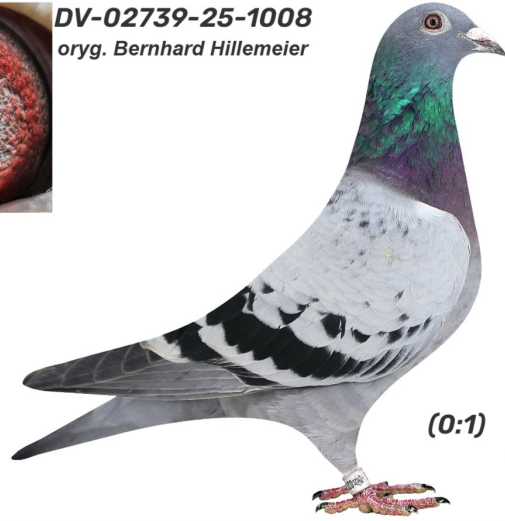

**Rodowód gołębia**  
**DV-02739-25-1008**

**German Team**

ul. Młyńska 4, 83-210 Zblewo, tel.: 511 607 710  
www.naszhodowle.pl

**DV-02739-25-1008**

oryg. Bernhard Hillemeier

**DV-02739-25-1008**  
oryg. Bernhard Hillemeier

(0:1)

	♂
--	---

	♀
--	---

♂	
---	--

♀	
---	--

♂	
---	--

♀	
---	--