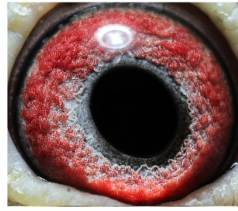

DV-02739-25-984

oryg. Bernhard Hillemeier
(Janssen/ Schellens/ Koopman)
linia "Lichte Jan"
"Klene Dirk", "Lorris"

(1:0)

| | |
|--|---|
| | ♂ |
|--|---|

| | |
|--|---|
| | ♀ |
|--|---|

| | |
|---|--|
| ♂ | |
|---|--|