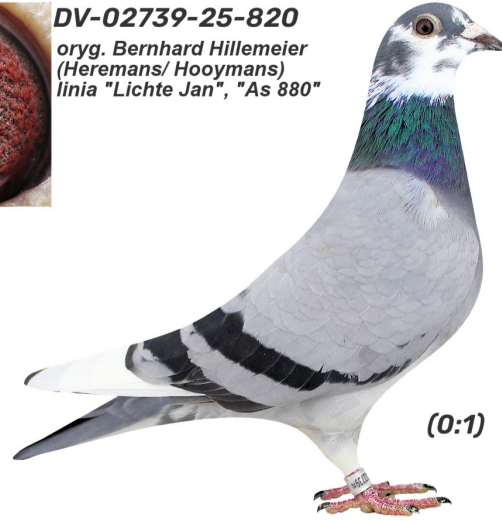

**Rodowód gołębia**  
**DV-02739-25-820**

**German Team**  
 ul. Młyńska 4, 83-210 Zblewo, tel.: 511 607 710  
 www.naszehodowle.pl

**DV-02739-25-820**

oryg. Bernhard Hillemeier (Heremans/ Hooymans), linia "Lichte Jan", "As 880"

**DV-02739-25-820**  
 oryg. Bernhard Hillemeier  
 (Heremans/ Hooymans)  
 linia "Lichte Jan", "As 880"

(0:1)

	♂
--	---

	♀
--	---

♂	
---	--

♀	
---	--

♂	
---	--

♀	
---	--