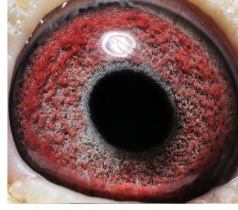

**DV-02739-25-820**  
 oryg. Bernhard Hillemeier  
 (Heremans/ Hooymans)  
 linia "Lichte Jan", "As 880"

(0:1)

	♂
--	---

	♀
--	---

♂	
---	--

♀	
---	--

♂	
---	--

♀	
---	--