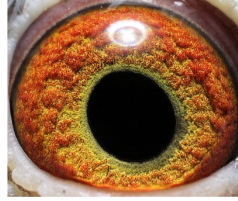

**DV-02739-25-817**  
oryg. Bernhard Hillemeier  
(Hooymans/ Koopman)  
linia "As 636", "Harry"  
"Zuchtass"

(0:1)

♂

♀

♂

♀

♂

♀