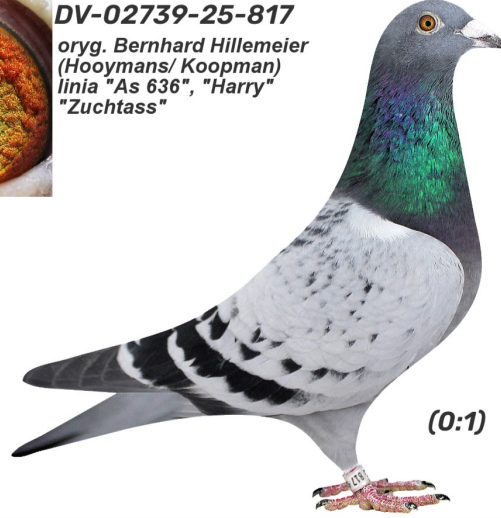

**Rodowód gołębia**  
**DV-02739-25-817**

**German Team**  
ul. Młyńska 4, 83-210 Zblewo, tel.: 511 607 710  
www.naszehodowle.pl

**DV-02739-25-817**

oryg. Bernhard Hillemeier (Hooymans/ Koopman), linia "As 636", "Harry", "Zuchtass"

**DV-02739-25-817**  
oryg. Bernhard Hillemeier  
(Hooymans/ Koopman)  
linia "As 636", "Harry"  
"Zuchtass"

(0:1)

♂

♀

♂

♀

♂

♀