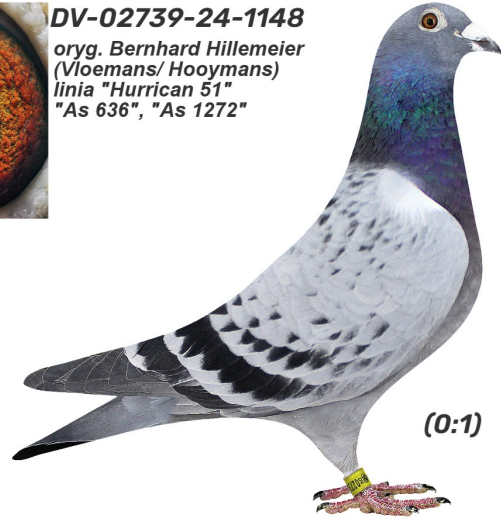

Rodowód gołębia
DV-02739-24-1148

German Team

ul. Młyńska 4, 83-210 Zblewo, tel.: 511 607 710
www.naszehodowle.pl

DV-02739-24-1148

oryg. Bernhard Hillemeier (Vloemans/ Hooymans), linia "Hurricane 51", "As 636", "As 1272"

DV-02739-24-1148
oryg. Bernhard Hillemeier
(Vloemans/ Hooymans)
linia "Hurricane 51"
"As 636", "As 1272"

(0:1)

♂

♀

♂

♀

♂

♀