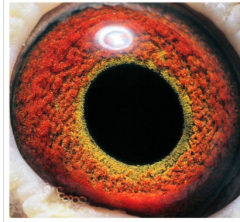

**DV-02739-24-1022**  
 oryg. Bernhard Hillemeier  
 (Hooymans/ Koopman/  
 Vloemans/ Vandenabeele)  
 linia "As 636", "Harry"  
 "Zuchtas", "Hurricane 51"  
 "Jason"

(1:0)

♂

♀

♂

♀

♂

♀