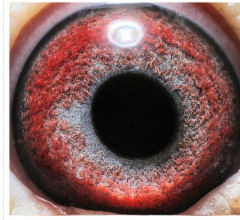

DV-01111-25-693
 oryg. Bernhard Hillemeier
 (Vloemans/ Heremans)
 linia "Hurricane 51"
 "Lichte Jan"

(0:1)

♂

♀

♂

♀

♂

♀