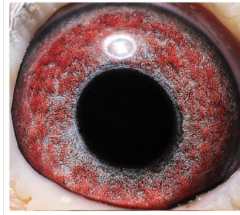

DV-01111-25-680
oryg. Bernhard Hillemeier
(Vloemans/ Hooymans)
linia "As 636", "Hurricane 51"

(0:1)

_____ ♂

_____ ♀

♂ _____

_____ ♀

♂ _____

_____ ♀