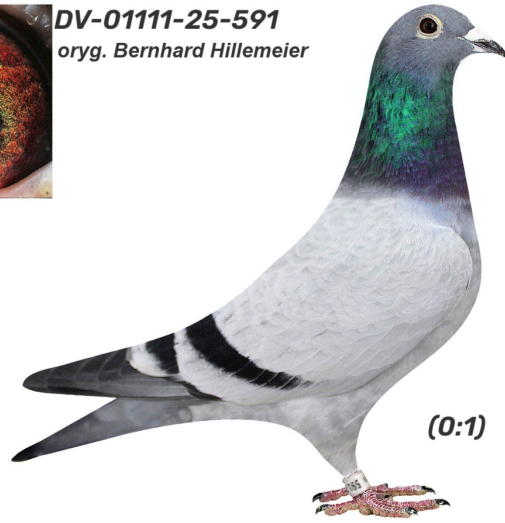

Rodowód gołębia
DV-01111-25-591

German Team
 ul. Młyńska 4, 83-210 Zblewo, tel.: 511 607 710
 www.naszhodowle.pl

DV-01111-25-591

oryg. Bernhard Hillemeier

DV-01111-25-591
 oryg. Bernhard Hillemeier

(0:1)

	♂
--	---

	♀
--	---

♂	
---	--

♀	
---	--

♂	
---	--

♀	
---	--