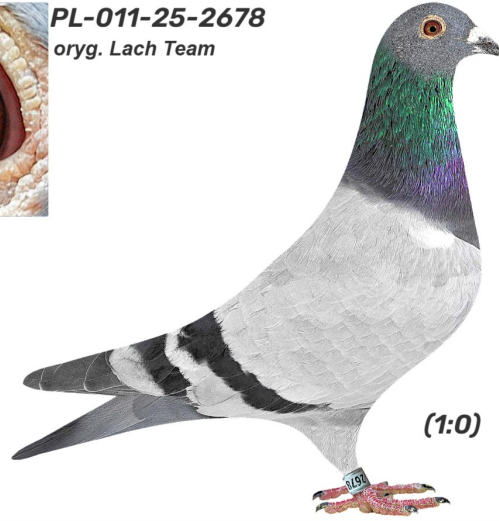

Rodowód gołębia
PL-011-25-2678

Lach Team

PL-011-25-2678

Lach Team, Ojciec super linia golebi OLR, Markus Soelner x matka linia gołębi olimpijskich Henri Menten

PL-011-25-2678
oryg. Lach Team

(1:0)

PL-023-23-7998

100% Markus Soellner Linia Messi 515

PL-0207-20-257

Pałka x Menten , Córka : TOM AS Nr . 1 w rozplodzie

DV-02733-22-5185

24. Pr. Final Tatry Derby 520km ,
37. ACE , Markus Soelner Full
brother: 6. Pr. Final 500km Derby
Zagreb 2022, 11. Pr. Extra Final
520km Giewont 2022

DV-02733-21-457

GUNAJ Markus Soellner Inbreed
"1844" Young Gun Daughter
superbreeder 1844 Young Gun x
"20-3187" dgt. Young Gun 22Pr.
Final Cartaxo 505km only 2 pigeons
first day. Fullsister "20-3448" 1 Pr.
Final OLR RIMINI 415km 866m/min

PL-11-160655

M.T.M PALKA , SYN MAŁEGO TOMA
Ojciec : Super Lotników : PL-0207-
17-1206 ; 1:2:15:19:64:73, PL-
0207-17-1247 ;
1;1;5;15:26:44763;77 2019 KAT;
A:12:16 Coef, PL-0207-16-703;
4:8:14:17:20:38:45