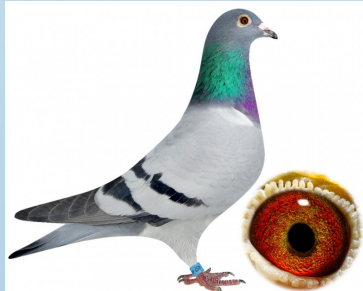

Rodowód gołębia
PL-011-25-2678

Lach Team

PL-011-25-2678

Lach Team, Ojciec super linia golebi OLR, Markus Soelner x matka linia gołębi olimpijskich Henri Menten

PL-011-25-2678
oryg. Lach Team

(1:0)

PL-023-23-7998

100% Markus Soellner Linia Messi 515

PL-0207-20-257

Pałka x Menten , Córka : TOM AS Nr . 1 w rozplodzie

DV-02733-22-5185

24. Pr. Final Tatry Derby 520km ,
37. ACE , Markus Soelner Full
brother: 6. Pr. Final 500km Derby
Zagreb 2022, 11. Pr. Extra Final
520km Giewont 2022

DV-02733-21-457

GUNAJ Markus Soellner Inbreed
"1844" Young Gun Daughter
superbreeder 1844 Young Gun x
"20-3187" dgt. Young Gun 22Pr.
Final Cartaxo 505km only 2 pigeons
first day. Fullsister "20-3448" 1 Pr.
Final OLR RIMINI 415km 866m/min