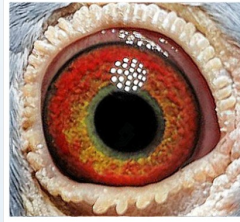

Rodowód gołębia
PL-011-25-2678

Lach Team

PL-011-25-2678

Lach Team, Ojciec super linia golebi OLR, Markus Soelner x matka linia gołębi olimpijskich Henri Menten

PL-011-25-2678
oryg. Lach Team

(1:0)

PL-023-23-7998