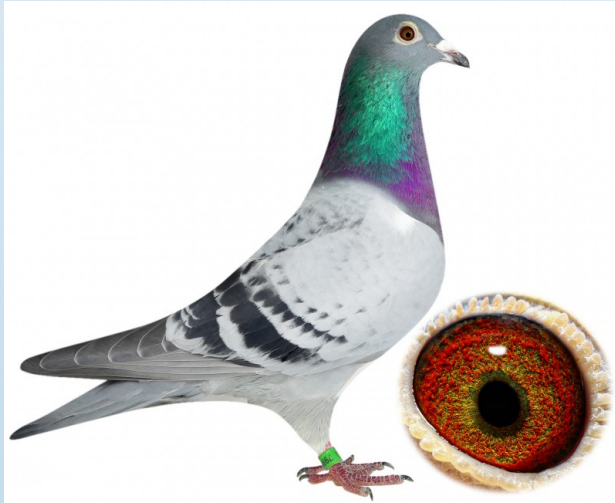

Rodowód gołębia
PL-011-25-2678

Lach Team

PL-011-25-2678

Lach Team, Ojciec super linia golebi OLR, Markus Soelner x matka linia gołębi olimpijskich Henri Menten

PL-011-25-2678
oryg. Lach Team

(1:0)

PL-023-23-7998

100% Markus Soellner Linia Messi 515

PL-0207-20-257

Pałka x Menten , Córka : TOM AS Nr . 1 w rozplodzie

DV-02733-22-5185

24. Pr. Final Tatry Derby 520km ,
37. ACE , Markus Soelner Full
brother: 6. Pr. Final 500km Derby
Zagreb 2022, 11. Pr. Extra Final
520km Giewont 2022

DV-02733-21-457

GUNAJ Markus Soellner Inbreed
"1844" Young Gun Daughter
superbreeder 1844 Young Gun x
"20-3187" dgt. Young Gun 22Pr.
Final Cartaxo 505km only 2 pigeons
first day. Fullsister "20-3448" 1 Pr.
Final OLR RIMINI 415km 866m/min