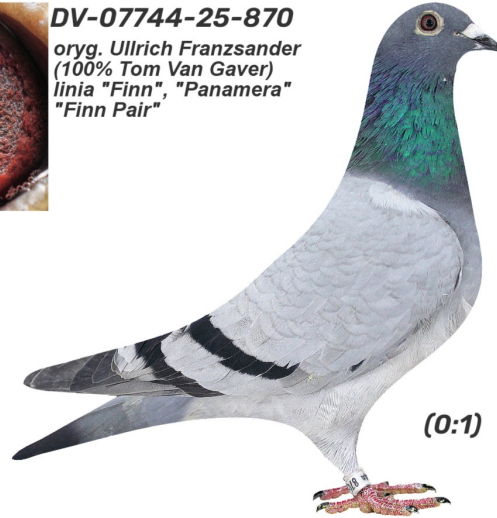

DV-07744-25-870

oryg. Ullrich Fransander (100% Tom Van Gaver), linia "Finn", "Panamera", "Finn Pair"

DV-07744-25-870
 oryg. Ullrich Fransander
 (100% Tom Van Gaver)
 linia "Finn", "Panamera"
 "Finn Pair"

(0:1)

pradziadek

prababcia

pradziadek

babcia

wygenerowano z systemu
naszhodowle.pl

pradziadek

prababcia

pradziadek

prababcia

dziadek

babcia

matka