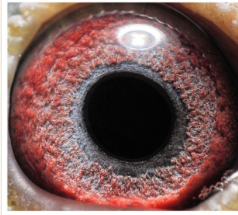

DV-07744-25-870

oryg. Ullrich Fransander (100% Tom Van Gaver), linia "Finn", "Panamera", "Finn Pair"

DV-07744-25-870
 oryg. Ullrich Fransander
 (100% Tom Van Gaver)
 linia "Finn", "Panamera"
 "Finn Pair"

(0:1)

pradziadek

prababcia

pradziadek

babcia

wygenerowano z systemu
naszhodowle.pl

pradziadek

prababcia