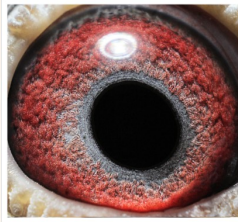

**DV-07744-25-848**

oryg. Ullrich Fransander (Reynaert/ Aelbrecht), linia "Figo", "Bak-17"

**DV-07744-25-848**  
 oryg. Ullrich Fransander  
 (Reynaert/ Aelbrecht)  
 linia "Figo", "Bak-17"

(0:1)

pradziadek

prababcia

pradziadek

babcia

wygenerowano z systemu  
**naszhodowle.pl**

matka

dziadek

babcia

pradziadek