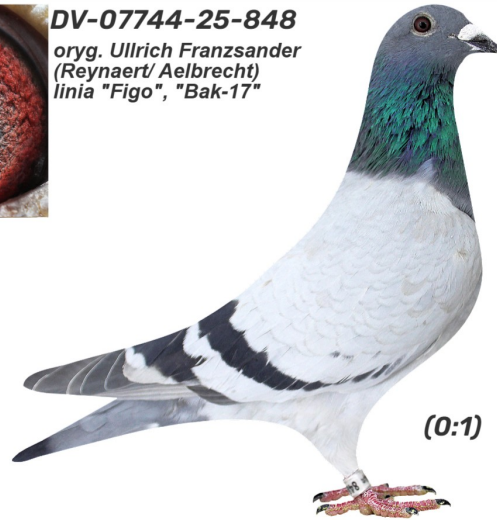

**DV-07744-25-848**

oryg. Ullrich Fransander (Reynaert/ Aelbrecht), linia "Figo", "Bak-17"

**DV-07744-25-848**  
 oryg. Ullrich Fransander  
 (Reynaert/ Aelbrecht)  
 linia "Figo", "Bak-17"

(0:1)

pradziadek

prababcia

pradziadek

babcia

wygenerowano z systemu  
**naszhodowle.pl**

matka

dziadek

babcia

pradziadek