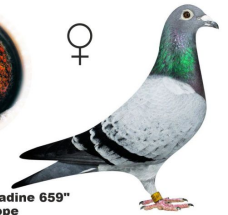

córka
„Armando” x „Nadine 659”
oryg. Kaier Europe