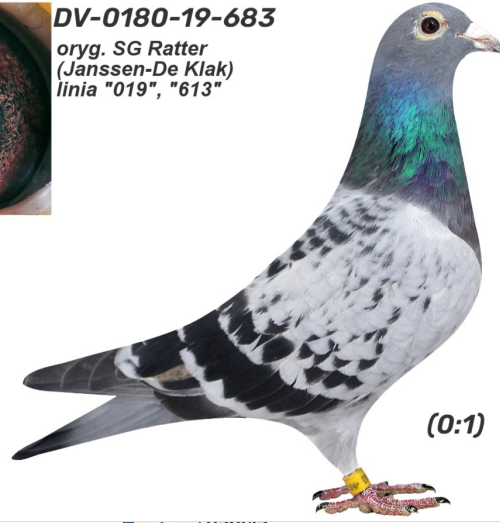

**Rodowód gołębia**  
**DV-0180-19-683**

**German Team**  
ul. Młyńska 4, 83-210 Zblewo, tel.: 511 607 710  
www.naszhodowle.pl

**DV-0180-19-683**

oryg. SG Ratter (Janssen-De Klak), linia "019", "613"

**DV-0180-19-683**  
oryg. SG Ratter  
(Janssen-De Klak)  
linia "019", "613"

pradziadek

prababcia

pradziadek

♂

♀

♂

♀

♂

♀

wygenerowano z systemu  
**naszhodowle.pl**

pradziadek

prababcia

pradziadek

prababcia

matka

dziadek