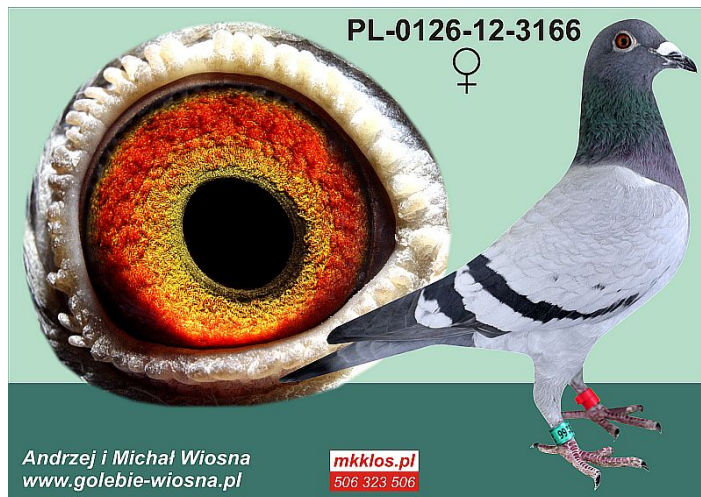

Rodowód gołębia

PL-0126-12-3166

Wiosna Andrzej i Michał

	♂
--	---

	♀
--	---

♂

♀

♂

♀
