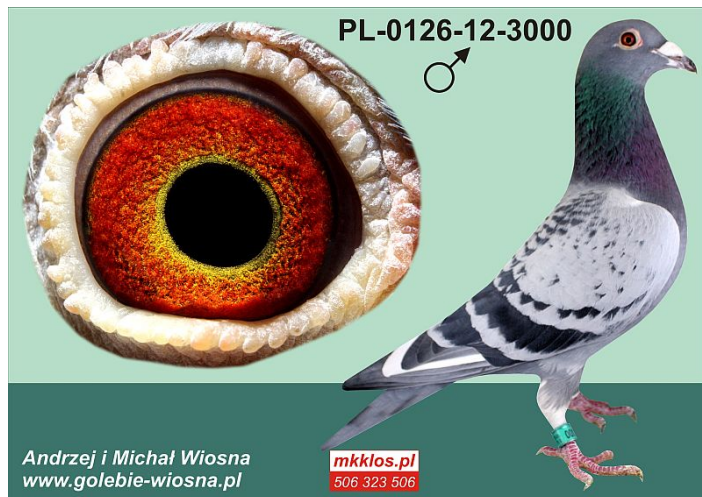

Rodowód gołębia

PL-0126-12-3000

Wiosna Andrzej i Michał

	♂
--	---

	♀
--	---

♂	
---	--

♀	
---	--

♂	
---	--

♀	
---	--