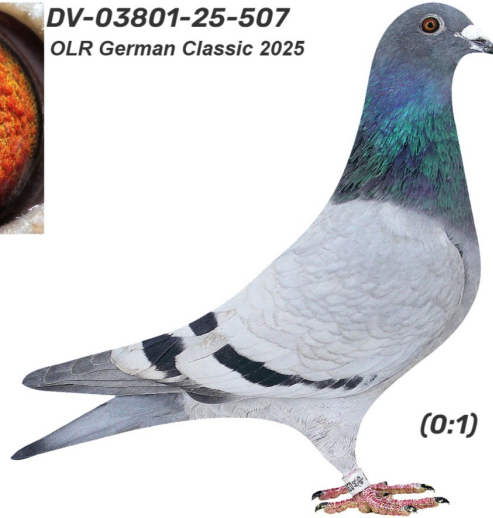

Rodowód gołębia  
**DV-03801-25-507**

**German Team**  
 ul. Młyńska 4, 83-210 Zblewo, tel.: 511 607 710  
 www.naszhodowle.pl

**DV-03801-25-507**

OLR German Classic 2025

**DV-03801-25-507**  
 OLR German Classic 2025

(0:1)

pradziadek

prababcia

pradziadek

babcia

wygenerowano z systemu  
**naszhodowle.pl**

pradziadek

prababcia