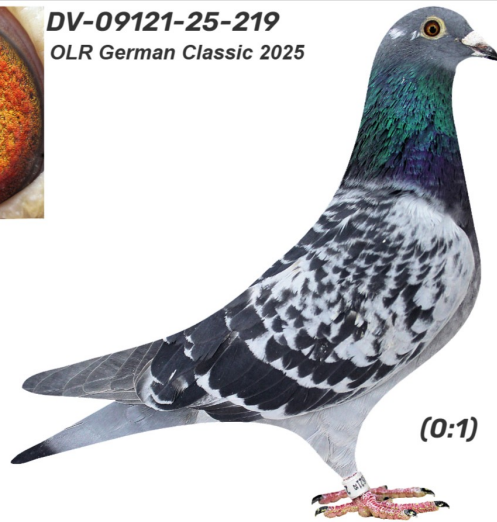

Rodowód gołębia  
**DV-09121-25-219**

**German Team**  
 ul. Młyńska 4, 83-210 Zblewo, tel.: 511 607 710  
 www.naszhodowle.pl

**DV-09121-25-219**

OLR German Classic 2025

**DV-09121-25-219**  
 OLR German Classic 2025

(0:1)

pradziadek

prababcia

pradziadek

♂

♀

♂

♀

♂

♀

wygenerowano z systemu  
**naszhodowle.pl**

matka

dziadek

babcia

pradziadek

prababcia