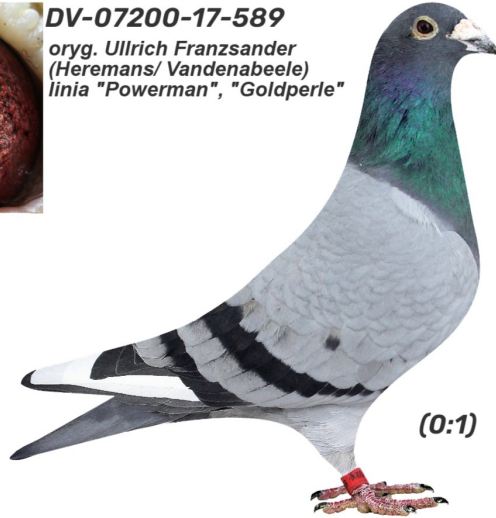

DV-07200-17-589

oryg. Ullrich Franssander (Heremans/ Vandenabeele), linia "Powerman", "Goldperle"

DV-07200-17-589
 oryg. Ullrich Franssander
 (Heremans/ Vandenabeele)
 linia "Powerman", "Goldperle"

(0:1)

pradziadek

prababcia

pradziadek

babcia

wygenerowano z systemu
naszhodowle.pl

matka

dziadek

pradziadek