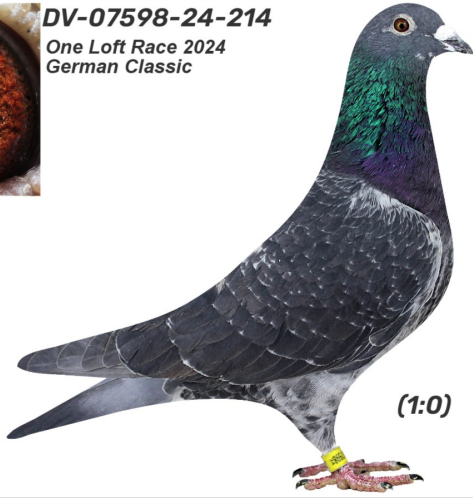

PL-074-25-8839

oryg. Andrzej Puttkammer

DV-07598-24-214 ♂

One Loft Race 2024, German Classic

DV-05129-22-225 ♀

oryg. ZG Bott

DV-07598-24-214
 One Loft Race 2024
 German Classic

(1:0)

DV-05129-22-225
 oryg. ZG Bott

(0:1)

wygenerowano z systemu
naszehodowle.pl

matka

dziadek

babcia

pradziadek

prababcia