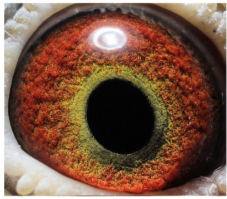

PL-074-25-8839

oryg. Andrzej Puttkammer

DV-07598-24-214 ♂

One Loft Race 2024, German Classic

DV-05129-22-225 ♀

oryg. ZG Bott

DV-07598-24-214
 One Loft Race 2024
 German Classic

(1:0)

DV-05129-22-225
 oryg. ZG Bott

(0:1)

wygenerowano z systemu
naszehodowle.pl

matka

dziadek

babcia

pradziadek

prababcia