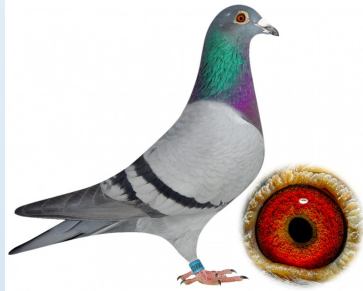

PL-023-24-8000

Ojciec inbred Best Kittel , Matka wnuczka ORNAT super samica rozplodowa , zwycieczyni lotu polfinalowego As Golden Race Grecja 2021

PL-023-24-305

Lach Team , Ojciec: syn 839 super rozplodowiec w naszej hodowli, inbred Porsche 911 , Matka: corka super golebi rozplodowych Hardy Kruger (Haniball x Penelope),

DV-7814-23-494

Markus Sottor, Inbred, Son Best kittel x Daughter Blue Best Kittel

IT-21-068034

SEBA 34 Cimpean Sebastian
Gr.daughter ORNAT 1 Semifinal AS
Golden 2021 275km 1.020p. 156
Final 330km 623 p. Full sister to
PAOLA 4 Final Extra Derby Fast
Pigeons Rimini 607 km only 25
pigeons in the first day !!

PL-023-23-7992

Inbred PORSCHE 911 & PRINCE
PORSCHE

DV-07274-15-1110

BLUE LILI Hardy Kruger HANIBALL
(son DA VINCI & gchr. BARCO) x
PENELOPE (dt. BLACK POWER &
LETIZIA) Genotype AB Mother PL-
082-19-1617 69 Pr. final race 500
km Braganca Derby Corabia Winter
HALF SISTER OF MOTHER 1 ACE
ZAGREB Team Jania- Lach !!