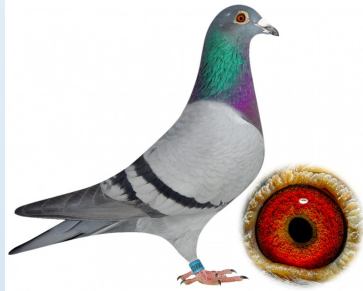

IT-21-068034

SEBA 34 Cimpean Sebastian
Gr.daughter ORNAT 1 Semifinal AS
Golden 2021 275km 1.020p. 156
Final 330km 623 p. Full sister to
PAOLA 4 Final Extra Derby Fast
Pigeons Rimini 607 km only 25
pigeons in the first day !!