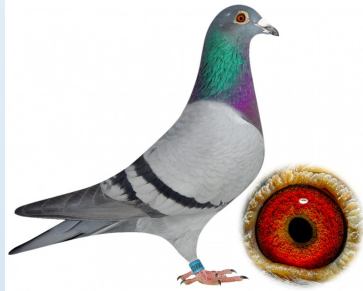

**PL-023-24-8000**

Ojciec inbred Best Kittel , Matka wnuczka ORNAT super samica rozplodowa , zwycieczyni lotu polfinalowego As Golden Race Grecja 2021

**PL-023-24-305**

Lach Team , Ojciec: syn 839 super rozplodowiec w naszej hodowli, inbred Porsche 911 , Matka: corka super golebi rozplodowych Hardy Kruger ( Haniball x Penelope),

**DV-7814-23-494**

Markus Sottor, Inbred, Son Best kittel x Daughter Blue Best Kittel

**IT-21-068034**

SEBA 34 Cimpean Sebastian  
Gr.daughter ORNAT 1 Semifinal AS  
Golden 2021 275km 1.020p. 156  
Final 330km 623 p. Full sister to  
PAOLA 4 Final Extra Derby Fast  
Pigeons Rimini 607 km only 25  
pigeons in the first day !!

**PL-023-23-7992**

Inbred PORSCHE 911 & PRINCE  
PORSCHE

**DV-07274-15-1110**

BLUE LILI Hardy Kruger HANIBALL  
(son DA VINCI & gchr. BARCO) x  
PENELOPE (dt. BLACK POWER &  
LETIZIA) Genotype AB Mother PL-  
082-19-1617 69 Pr. final race 500  
km Braganca Derby Corabia Winter  
HALF SISTER OF MOTHER 1 ACE  
ZAGREB Team Jania- Lach !!