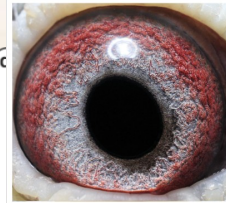

DV-06086-21-959
oryg. W. T. & M. Nolte
(Vervoort/ Koopman/
Delbar/ Janssen)