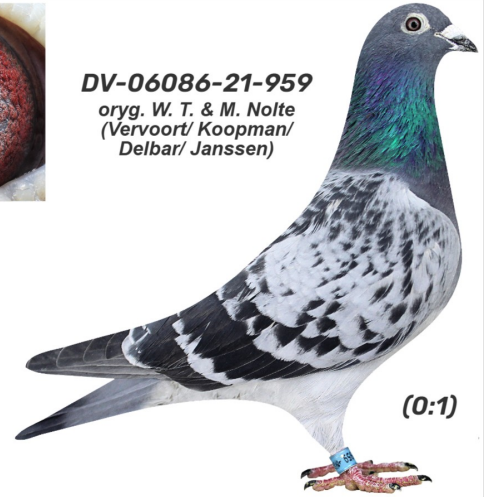

Rodowód gołębia
PL-074-25-5087

German Team

ul. Młyńska 4, 83-210 Zblewo, tel.: 511 607 710
www.naszehodowle.pl

PL-074-25-5087

oryg. Andrzej Puttkammer

DV-03145-14-936

oryg. Thomas Wessels (100% Prange), linia "261", "330", "Ringlose"

DV-06086-21-959

oryg. W. T. & M. Nolte (Vervoort/ Koopman/ Delbar/ Janssen), linia "106", "Apollo", "Kleine Dirk", "Ringlose"

DV-03145-14-936
oryg. Thomas Wessels
(100% Prange)

(1:0)

DV-06086-21-959
oryg. W. T. & M. Nolte
(Vervoort/ Koopman/
Delbar/ Janssen)