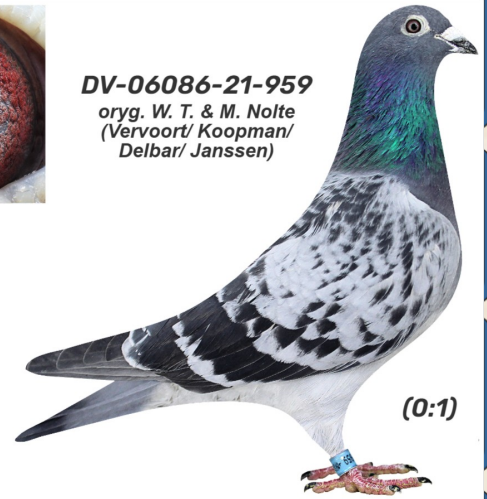

PL-074-25-5087

oryg. Andrzej Puttkammer

DV-03145-14-936

oryg. Thomas Wessels (100% Prange), linia "261", "330", "Ringlose"

DV-06086-21-959

oryg. W. T. & M. Nolte (Vervoort/ Koopman/ Delbar/ Janssen), linia "106", "Apollo", "Kleine Dirk", "Ringlose"

DV-03145-14-936  
oryg. Thomas Wessels  
(100% Prange)

(1:0)

DV-06086-21-959  
oryg. W. T. & M. Nolte  
(Vervoort/ Koopman/  
Delbar/ Janssen)

(0:1)

wygenerowano z systemu  
naszehodowle.pl

matka

dziadek

babcia