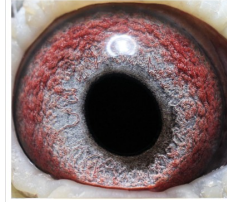

DV-06086-21-959

oryg. W. T. & M. Nolte (Vervoort/ Koopman/ Delbar/ Janssen), linia "106", "Apollo", "Kleine Dirk", "Ringlose"

DV-03145-14-936
oryg. Thomas Wessels
(100% Prange)

(1:0)

DV-06086-21-959
oryg. W. T. & M. Nolte
(Vervoort/ Koopman/
Delbar/ Janssen)