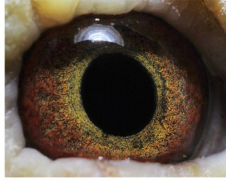

DV-06086-21-959

oryg. W. T. & M. Nolte (Vervoort/ Koopman/ Delbar/ Janssen), linia "106", "Apollo", "Kleine Dirk", "Ringlose"

DV-03145-14-936
oryg. Thomas Wessels
(100% Prange)

(1:0)

DV-06086-21-959
oryg. W. T. & M. Nolte
(Vervoort/ Koopman/
Delbar/ Janssen)