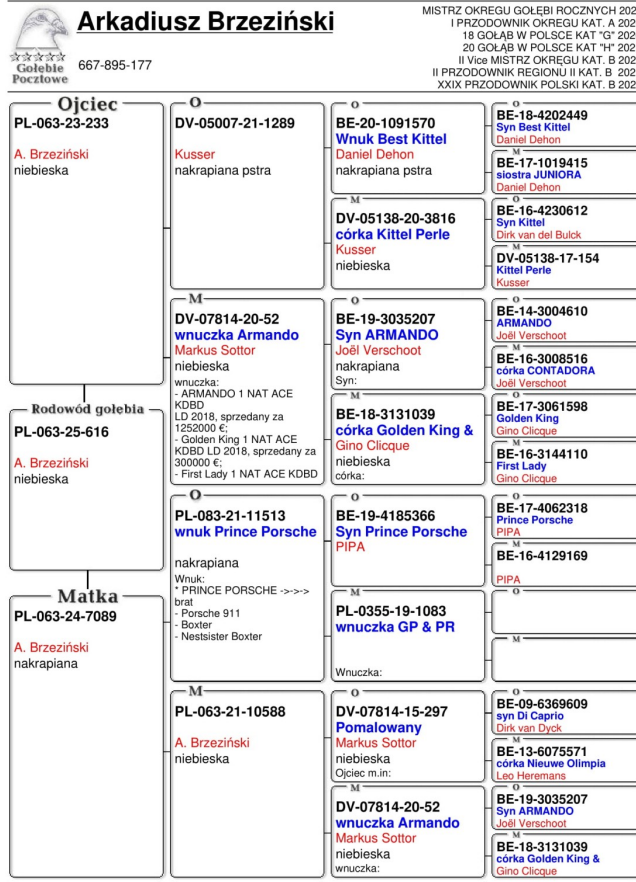

PL-063-25-616

org. Brzeziński Arkadiusz - Oddział 023 Lipowa, drużyna: Mrowiec Krzysztof

PL-063-23-233 ♂

org. Brzeziński Arkadiusz (Kusser/ Dehon/ Van den Bulck/ Clicque), linia "Best Kittel", "Armando"

DV-05007-21-1289 ♂

org. Kusser Josef (Dehon/ Van den Bulck), linia "Best Kittel", "Kittel"

DV-07814-20-52 ♀

org. Markus Sottor (Verschoot/ Clicque), linia "Armando", "Golden King", "First lady"

PL-063-24-7089 ♀

org. Brzeziński Arkadiusz (Pipa/ Van Dyck/ Verschoot), linia "Prince Porsche", "Di Caprio", "Armando", "Golden King"

PL-083-21-11513 ♂

PL-063-21-10588 ♀

org. Brzeziński Arkadiusz