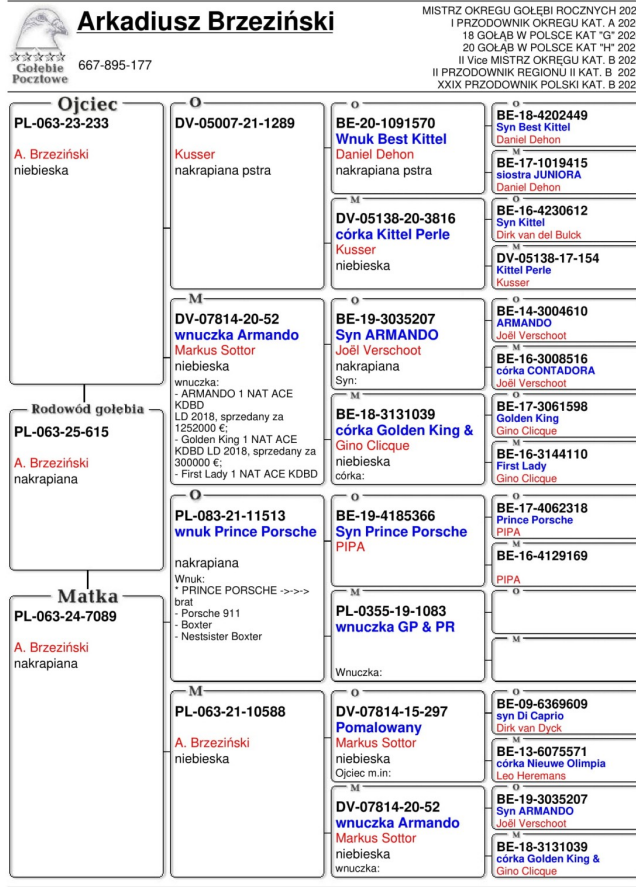

PL-063-25-615

org. Brzeziński Arkadiusz - Oddział 023 Lipowa, drużyna: Mrowiec Krzysztof

Hodowla 2000 v4 ©

PL-063-23-233 ♂

org. Brzeziński Arkadiusz (Kusser/ Dehon/ Van den Bulck/ Clicque), linia "Best Kittel", "Armando"

DV-05007-21-1289 ♂

org. Kusser Josef (Dehon/ Van den Bulck), linia "Best Kittel", "Kittel"

DV-07814-20-52 ♀

org. Markus Sottor (Verschoot/ Clicque), linia "Armando", "Golden King", "First lady"

PL-063-24-7089 ♀

org. Brzeziński Arkadiusz (Pipa/ Van Dyck/ Verschoot), linia "Prince Porsche", "Di Caprio", "Armando", "Golden King"

PL-083-21-11513 ♂

PL-063-21-10588 ♀

org. Brzeziński Arkadiusz