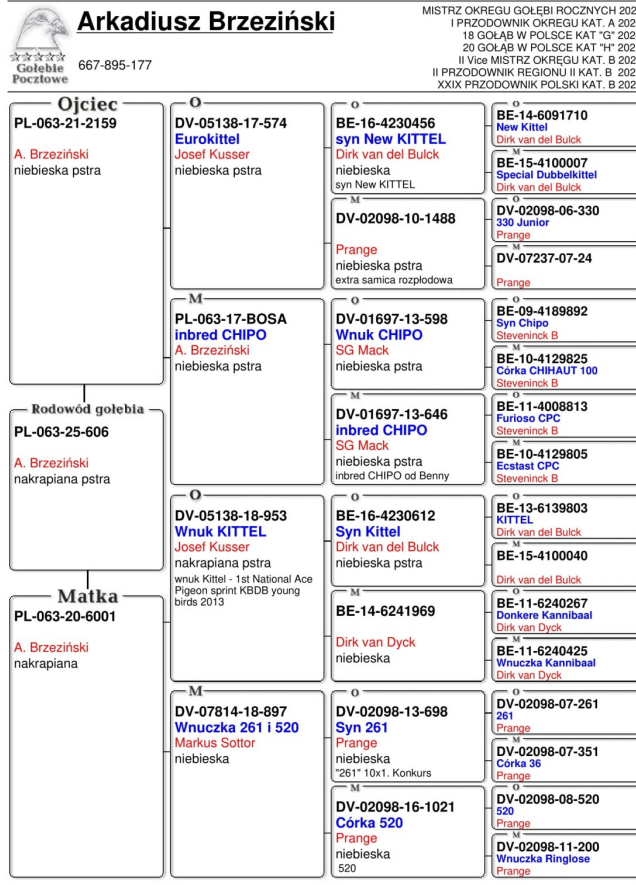

PL-063-25-606

oryg. Brzeziński Arkadiusz - Oddział 023 Lipowa, drużyna: Mrowiec Krzysztof

PL-063-21-2159 ♂

oryg. Arkadiusz Brzeziński (Dirk Van Den Bulck/ SG Mack/ Steveninck), linia "Kittel", "Chipo"

DV-05138-17-574 ♂

oryg. Josef Kusser, "Eurokittel"

DV-05138-17-574

PL-063-17-BOSA ♀

oryg. Arkadiusz Brzeziński, inbred "Chipo"

PL-063-20-6001 ♀

oryg. Arkadiusz Brzeziński (Dirk Van Den Bulck/ Prange), prawnuczka "Kittel", "261", "520"

DV-05138-18-953 ♂

oryg. Josef Kusser, wnuk "Kittel"

DV-05138-18-953

DV-07814-18-897 ♀

oryg. Markus Sottor (100% Prange), wnuczka "261", "520"

DV-07814-18-897