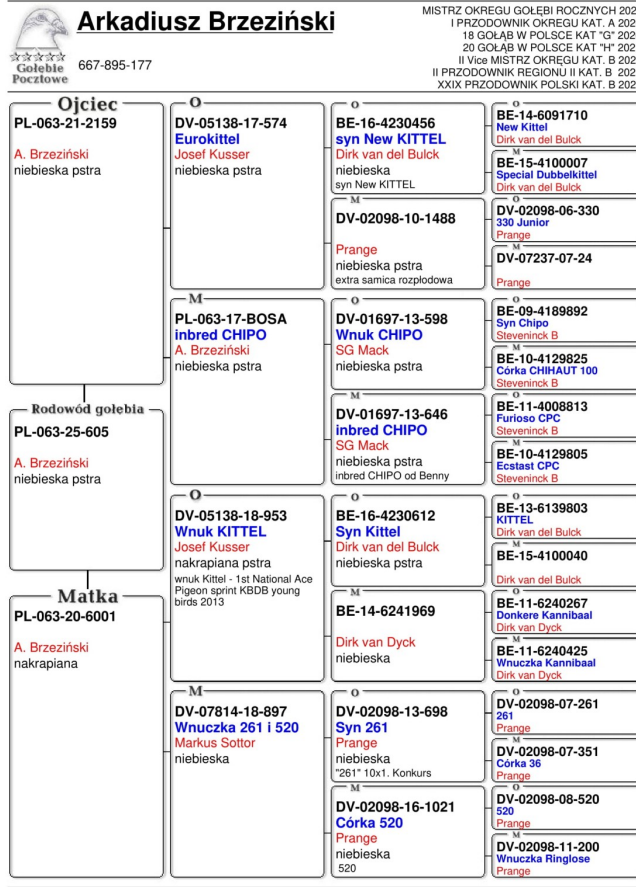

PL-063-25-605

oryg. Brzeziński Arkadiusz - Oddział 023 Lipowa, drużyna: Mrowiec Krzysztof

PL-063-21-2159 ♂

oryg. Arkadiusz Brzeziński (Dirk Van Den Bulck/ SG Mack/ Steveninck), linia "Kittel", "Chipo"

DV-05138-17-574 ♂

oryg. Josef Kusser, "Eurokittel"

DV-05138-17-574

FOTOGRAFIA
+48 502 177 762

PL-063-17-BOSA ♀

oryg. Arkadiusz Brzeziński, inbred "Chipo"

PL-063-20-6001 ♀

oryg. Arkadiusz Brzeziński (Dirk Van Den Bulck/ Prange), prawnuczka "Kittel", "261", "520"

DV-05138-18-953 ♂

oryg. Josef Kusser, wnuk "Kittel"

DV-05138-18-953

FOTOGRAFIA
+48 502 177 762

DV-07814-18-897 ♀

oryg. Markus Sottor (100% Prange), wnuczka "261", "520"

DV-07814-18-897

FOTOGRAFIA
+48 502 177 762