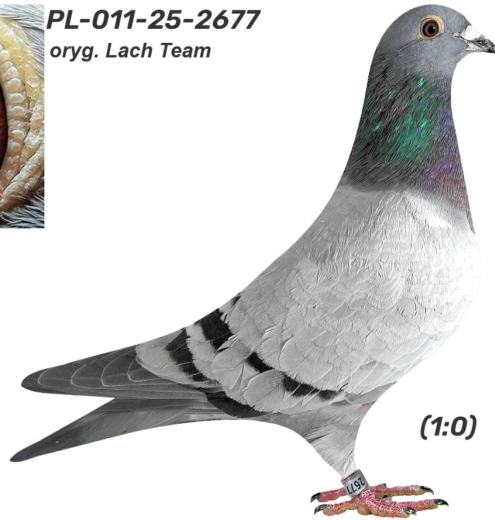

Rodowód gołębia
PL- 011-25-2677

Adrian & Mateusz Lach

Adrian: +48 731 199 426, Mateusz: +48 606 650 769
<https://www.facebook.com/share/1G7PbhFxWn/>

PL- 011-25-2677

LACH TEAM, Wnuk PRINCE PORSCHE 839! Ojciec: syn PRINCE PORSCHE 839 & córka MESSI 515 Matka: "WICHERT 435" super samica, matka:4=1 Finał Carmelo Yupi, 10 Finał Carmelo Yupi, 17 Finał Giewont, 59 Finał Tatry Derby.

PL-011-25-2677
oryg. Lach Team

(1:0)

DV-05927-23-1480

Syn PRINCE PORSCHE 839 & Daughter MESSI 515 Comb. Lach - Pavlik

DV-02618-19-435

Karl- Heinz Wichert 536 Pr. 500 km vs 1376b. Corabia Winter 29 Pr. 300 km 1863b. 157 Pr. 237 km 2383b. Siblings of: - 1 Pr. Final 505km Kalimanci - 1 Pr. Final 437 km Derby Albania 981m/min! -5 Pr. =1Pr. 500 km 312b. Final 2020 Costa De la Luz -9Pr. =1 Pr. 420 km 1074b. Talent Quatro 2020 Half-sisters; -"1043" 5. Pr. 515 km Final Corabia 3. Pr. 368 km & 3. Pr. 115km - "826" 23. Pr. Final 420 km Sofia -11 Pr. 300km Final Mediterra 2020 Mother to: * 4 Pr.=1 Pr. Final 500km Carmelo Yupi 2022/23 * 17 Pr. Final Giewont 2021 * 59 Pr. Final 515km Tatry Derby 2022

DV-05927-21-998

GOODBYE MESSI, Zdenek Pavlik, Daughter MESSI, Inbred CASSIUS (Koopman)

DV-01777-18-808

BRAVEHEART 808 Son from superbreeder Braveheart 1340 From brothers & sisters comes: 1 Pr. Moledo 392km, 1.Ace & 1.Knock Out