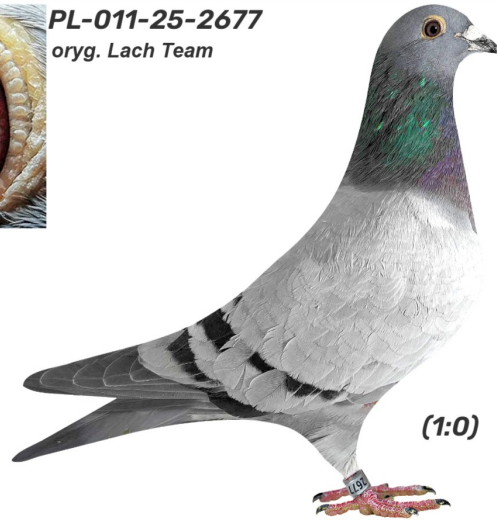

**PL- 011-25-2677**

LACH TEAM, Wnuk PRINCE PORSCHE 839! Ojciec: syn PRINCE PORSCHE 839 & córka MESSI 515 Matka: "WICHERT 435" super samica, matka:4=1 Finał Carmelo Yupi, 10 Finał Carmelo Yupi, 17 Finał Giewont, 59 Finał Tatry Derby.

**PL-011-25-2677**  
oryg. Lach Team

(1:0)

**DV-05927-23-1480**

Syn PRINCE PORSCHE 839 & Daughter MESSI 515 Comb. Lach - Pavlik

**DV-02618-19-435**

Karl- Heinz Wichert 536 Pr. 500 km vs 1376b. Corabia Winter 29 Pr. 300 km 1863b. 157 Pr. 237 km 2383b. Siblings of: - 1 Pr. Final 505km Kalimanci - 1 Pr. Final 437 km Derby Albania 981m/min! -5 Pr. =1Pr. 500 km 312b. Final 2020 Costa De la Luz -9Pr. =1 Pr. 420 km 1074b. Talent Quatro 2020 Half-sisters; -"1043" 5. Pr. 515 km Final Corabia 3. Pr. 368 km & 3. Pr. 115km - "826" 23. Pr. Final 420 km Sofia -11 Pr. 300km Final Mediterra 2020 Mother to: \* 4 Pr.=1 Pr. Final 500km Carmelo Yupi 2022/23 \* 17 Pr. Final Giewont 2021 \* 59 Pr. Final 515km Tatry Derby 2022

**TR-19-005839**

PRINCE PORSCHE 839 Alpdag Brothers Grandson GOLDEN PRINCE PORSCHE 911 LIEVE = mother PORSCHE 911, Father: 14,20 Ace Pattaya, 8 Pr. 510 km South Bułgaria, 8 Pr. 500 km Carmelo Yupi, 17 Pr. 450 km Balkanic , Gr.father:10 Pr. 510 km Riachos Winter, 10 Pr. 500 km Carmelo, 62 Pr. 530 km Pattaya... etc...

**DV-05927-21-998**

GOODBYE MESSI, Zdenek Pavlik , Daughter MESSI , Inbred CASSIUS ( Koopman )

**DV-01777-18-808**

BRAVEHEART 808 Son from superbreeder Braveheart 1340 From brothers & sisters comes: 1 Pr. Moledo 392km, 1.Ace & 1.Knock Out