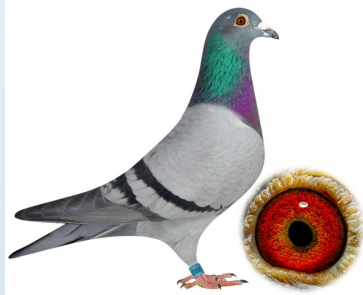

CHN-01-25-1113422

PL-023-24-8000

Ojciec inbred Best Kittel , Matka wnuczka ORNAT super samica rozplodowa , zwycieczyni lotu polfinalowego As Golden Race Grecja 2021

DV-7814-23-494

Markus Sottor, Inbred, Son Best kittel x Daughter Blue Best Kittel

IT-21-068034

SEBA 34 Cimpean Sebastian
Gr.daughter ORNAT 1 Semifinal AS
Golden 2021 275km 1.020p. 156
Final 330km 623 p. Full sister to
PAOLA 4 Final Extra Derby Fast
Pigeons Rimini 607 km only 25
pigeons in the first day !!

PL-023-24-305

Lach Team , Ojciec: syn 839 super rozplodowiec w naszej hodowli, inbred Porsche 911 , Matka: corka super golebi rozplodowych Hardy Kruger (Haniball x Penelope),

PL-023-23-7992

Inbred PORSCHE 911 & PRINCE
PORSCHE

DV-07274-15-1110

BLUE LILI Hardy Kruger HANIBALL
(son DA VINCI & gchr. BARCO) x
PENELOPE (dt. BLACK POWER &
LETIZIA) Genotype AB Mother PL-
082-19-1617 69 Pr. final race 500
km Braganca Derby Corabia Winter
HALF SISTER OF MOTHER 1 ACE
ZAGREB Team Jania- Lach !!