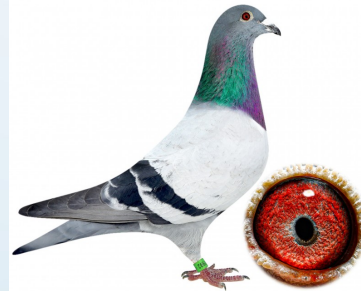

CHN-01-25-1113422

PL-023-24-8000

Ojciec inbred Best Kittel , Matka wnuczka ORNAT super samica rozplodowa , zwycieczyni lotu polfinalowego As Golden Race Grecja 2021

DV-7814-23-494

Markus Sottor, Inbred, Son Best kittel x Daughter Blue Best Kittel

PL-023-24-305

Lach Team , Ojciec: syn 839 super rozplodowiec w naszej hodowli, inbred Porsche 911 , Matka: corka super golebi rozplodowych Hardy Kruger (Haniball x Penelope),

PL-023-23-7992

Inbred PORSCHE 911 & PRINCE
PORSCHE