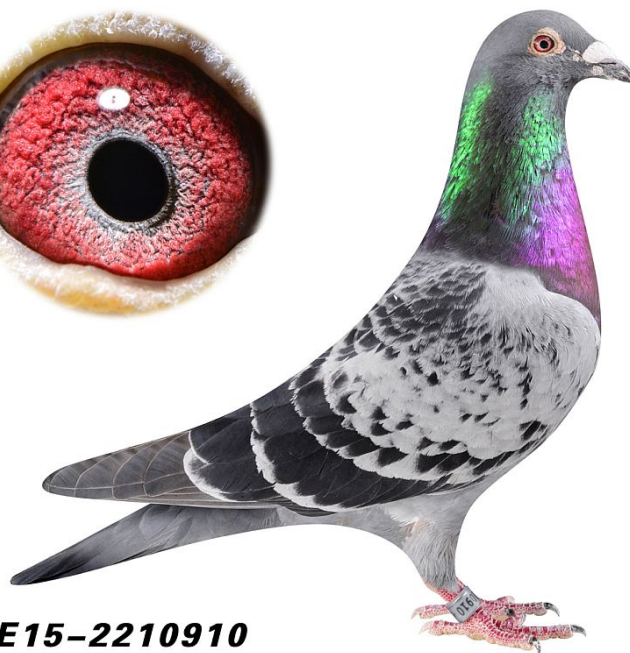

Rodowód gołębia

BELG-2015-2210910

oryg. Jozef Hendrikk

Bula & Latacz

tel. 530 999 548, 602 641 397, e-mail:
kaban70@interia.pl www.naszehodowle.pl

BE15-2210910

♂

♀

♂

♀

♂

♀