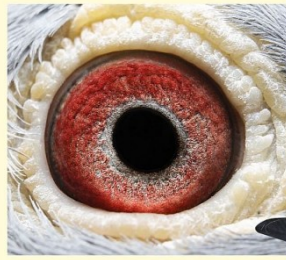

PL-0183-13-1488

1 miejsce - coeff. 8,912 - samiec hodowca: Tomasz Bućko - Okręg PZHGP Kielce

PL-0183-13-1488

kat. C - 1 miejsce

Olimpiada - Bruksela 2017
Reprezentacja Polski

Tomasz Bućko, Okręg Kielce

	♂
--	---

	♀
--	---

♂	
---	--

	♀
--	---

♂	
---	--

	♀
--	---