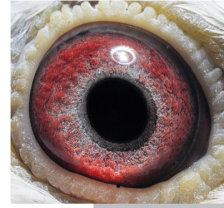

PL-0304-25-659

oryg. Muzioł Mateusz

PL-0304-20-7127

oryg. Mateusz Muzioł

PL-0304-23-2700

oryg. Muzioł Mateusz

PL-0304-23-2700
oryg. Muzioł Mateusz
(0304 Tuchola)