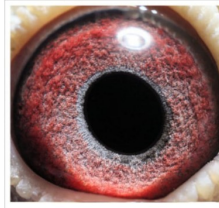

Rodowód gołębia

PL-0297-25-7782

Prondzinski Filip
tel.: 606 670 868, Lotyń naszehodowle.pl

PL-0297-25-7782

oryg. Prondzinski Filip - Oddział 0297 Chojnice, družyna: Prondzinski Filip, sezon 2025 - 1k.

PL-0297-25-7782
oryg. Prondzinski Filip
Oddział 0297 Chojnice
družyna: Prondzinski Filip
sezon 2025 - 1k.