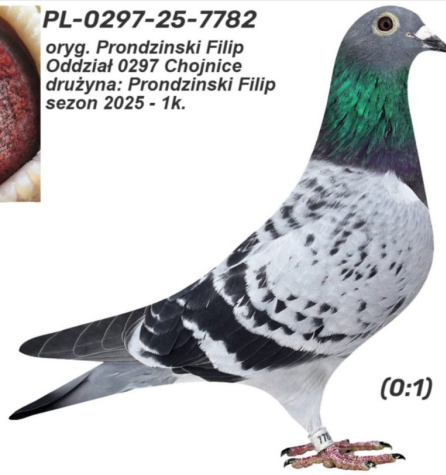

Rodowód gołębia

PL-0297-25-7782

Prondzinski Filip
tel.: 606 670 868, Lotyń naszehodowle.pl

PL-0297-25-7782

oryg. Prondzinski Filip - Oddział 0297 Chojnice, družyna: Prondzinski Filip, sezon 2025 - 1k.

PL-0297-25-7782
oryg. Prondzinski Filip
Oddział 0297 Chojnice
družyna: Prondzinski Filip
sezon 2025 - 1k.

(0:1)

PL-023-18-2589

oryg. Krzysztof Mrowiec (Kamecki/ Ordon)

PL-0297-21-7325

oryg. Prondzinski Filip

Rodowód gołębia
Pedigree/Absatammung

PL-023-18-2589 (1:0)
oryg. Krzysztof Mrowiec

PL-018-14-4999
oryg. Witold Kamecki, syn "starego czerwonego" super lotnika i rozplodowca

oryg. Witold Kamecki, syn "Starego Czerwonego" super lotnika i rozplodowca

PL-0117-13-8883

oryg. Henryk Ordon, wybitna lotniczka, 14 lotnik Polski kat.H - 34,58 coeff. 2015r, 5 lotnik Polski kat.C - 13,99 coeff. 2016r.