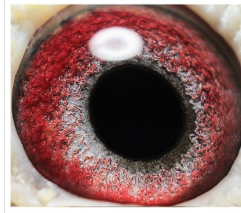

PL-0304-23-2828

oryg. Muzioł Mateusz

PL-0304-23-2828
oryg. Muzioł Mateusz