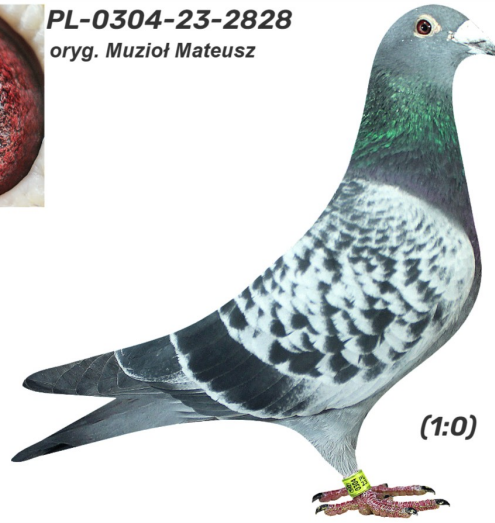

PL-0304-23-2828

oryg. Muzioł Mateusz

PL-0304-23-2828
oryg. Muzioł Mateusz

PL-0304-22-4006

oryg. Mateusz Muzioł

PL-0426-6453

oryg. Mateusz Muzioł , wnuk "Stara DV-ka"

DV-03611-16-76

oryg. Weitkamp Kurt, "Biała",
matka gołębia "2842" - 3 lotniczka
okręgu kat. I 2021r.

PL-0426-18-6445

oryg. Muzioł Mateusz, linia "Złota Para", gołąb lotowy

PL-0304-13-3540

oryg. Mateusz Muzioł

PL-0426-17-2813

oryg. Mateusz Muzioł, wnuczka
"Złota Para", jej córka "6445" w
drużynie 8 przodownika Regionu
kat.B 2021r., jej córka "6444" w
2021r. 11wkł./9 k. w drużynie do
kat. M