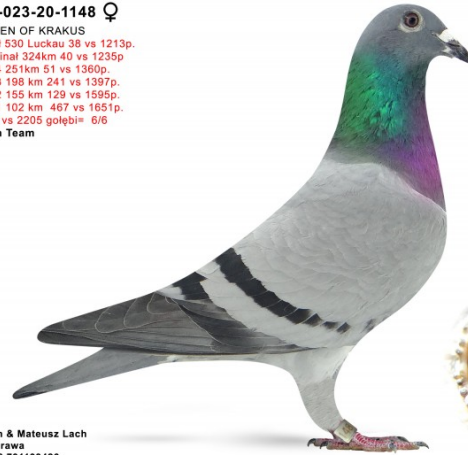

Rodowód gołębia
PL-0205-24-3374

Lach Adrian & Mateusz

Adrian: +48 731 199 426, Mateusz: +48 606 650 769
<https://www.facebook.com/share/1G7PbhFxWn/>

PL-0205-24-3374

Carmelo Yupi

PL-0262-21-3191 ♂

BANGALORE 3191 Wróbel Michał, Patryk

PL-023-20-1148 ♀

LACH & MAURAŃSKI Queen of Krakus Final 530 Luckau 38 vs 1213p. Pół-finał 324km 40 vs 1235p HS-4 251km 51 vs 1360p. HS-3 198 km 241 vs 1397p. HS-2 155 km 129 vs 1595p. HS-1 102 km 467 vs 1651p. 5 As vs 2205 gołębi= 6/6 Brat "PL-1207 ADI" SUPERCUP 625km 28 vs 184 FINAL 530km 114 vs 1213p. HS-3 198km 191 vs 1397p, Kuzyn PL-1223 HEROS JJ23 FINAL VRPOLJE 509 83/758 Półfinał 364km 151/921 HS-3 305 km 300/1140 SUPER RODZINA NA WSPÓLNE GOŁĘBNIKI !

PL-023-20-1148 ♀