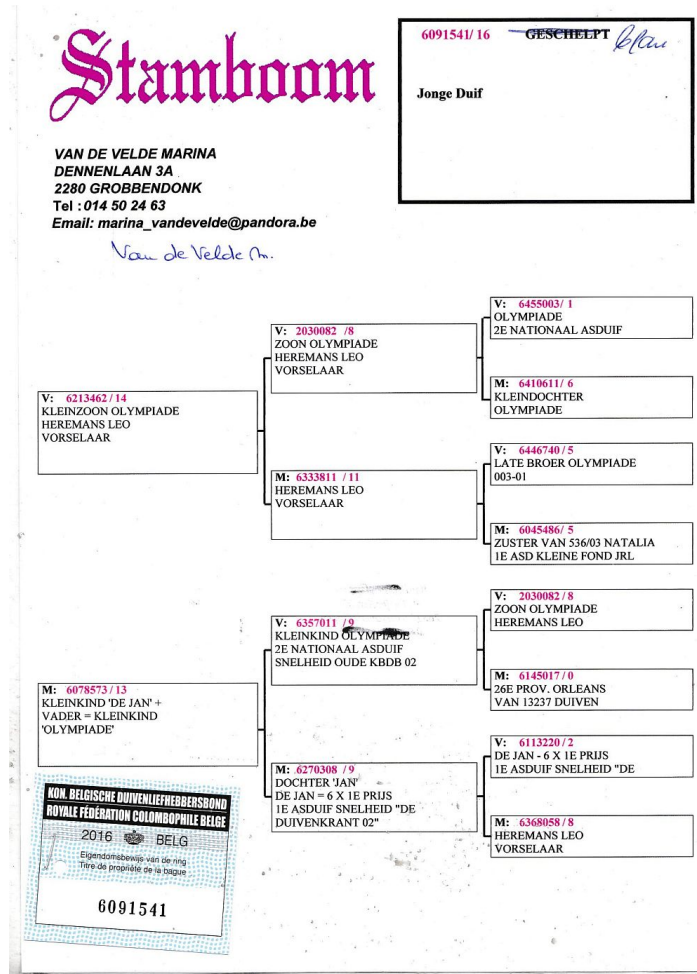

**BELG-2016-6091541**

org. Marina Van de Velde (Heremans), linia "Olympiade 003", "De Jan"

**BELG-2014-6213462** ♂

org. Leo Heremans, linia "Olympiade 003"

**BELG-2013-6078573** ♀

org. Leo Heremans, wnuczka "De Jan"

**BELG-2008-2030082** ♂

org. Leo Heremans, syn  
"Olympiade 003"

**BELG-2011-6333811** ♀

org. Leo Heremans

**BELG-2009-6357011** ♂

org. Leo Heremans, linia  
"Olympiade 003"

**BELG-2009-6270308** ♀

org. Leo Heremans, córka "De Jan"