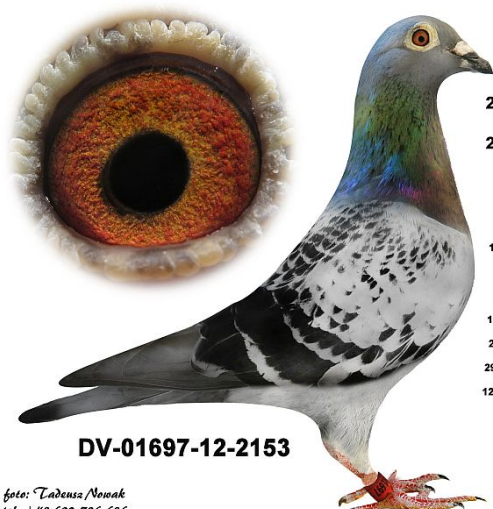

Rodowód gołębia

**DV-01697-12-2153**

oryg. SG Mack

**Kostorz J. & Żółkiewicz R.**

tel. 664 477 422, e-mail: jkostorz@poczta.onet.pl

www.naszechodowle.pl

**DV-01697-12-2153**

*foto: Ladensz Nowak  
tel. +48 602-706-666*