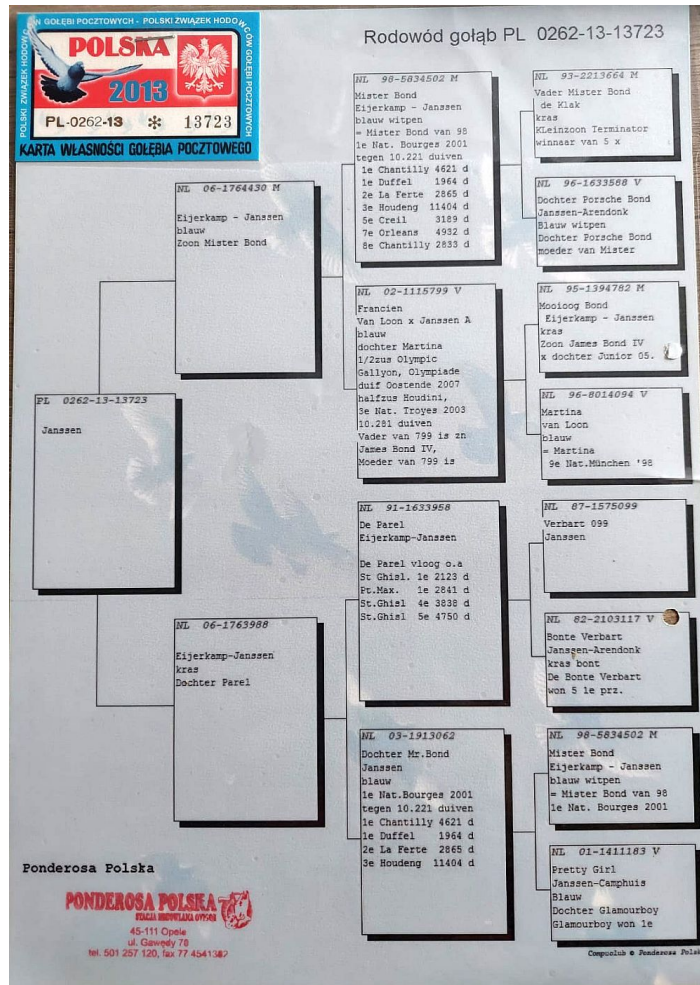

PL-0262-13-13723

oryg. Ponderosa Polska (Janssen), linia "Mister Bond"

NL-2006-1764430

oryg. Eijerkamp (Janssen), syn "Mister Bond"

NL-2006-1763988

oryg. Eijerkamp (Janssen), córka "Parel"