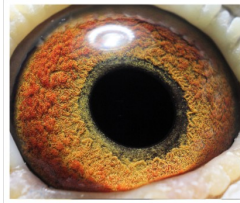

**PL-0268-24-1220**

oryg. Kostorz - Żółkiewicz (100% M. Mattheeuws), wnuk "Darco", "Zwarte Molly", linia "Danny", "Mia", gołąb lotowany w Oddziale PZHGP 023 Lipowa - 2k./5wkł., drużyna Krzysztof Mrowiec PLGP

**PL-0268-24-1220**  
oryg. Kostorz - Żółkiewicz  
(100% M. Mattheeuws)  
wnuk "Darco", "Zwarte Molly"  
linia "Danny", "Mia"

(1:0)

**BELG-2016-3022560**

oryg. Maurice Mattheeuws, "Darco", syn: "Vigo" x "Zwarte Lies", linia "Danny", "Mia"